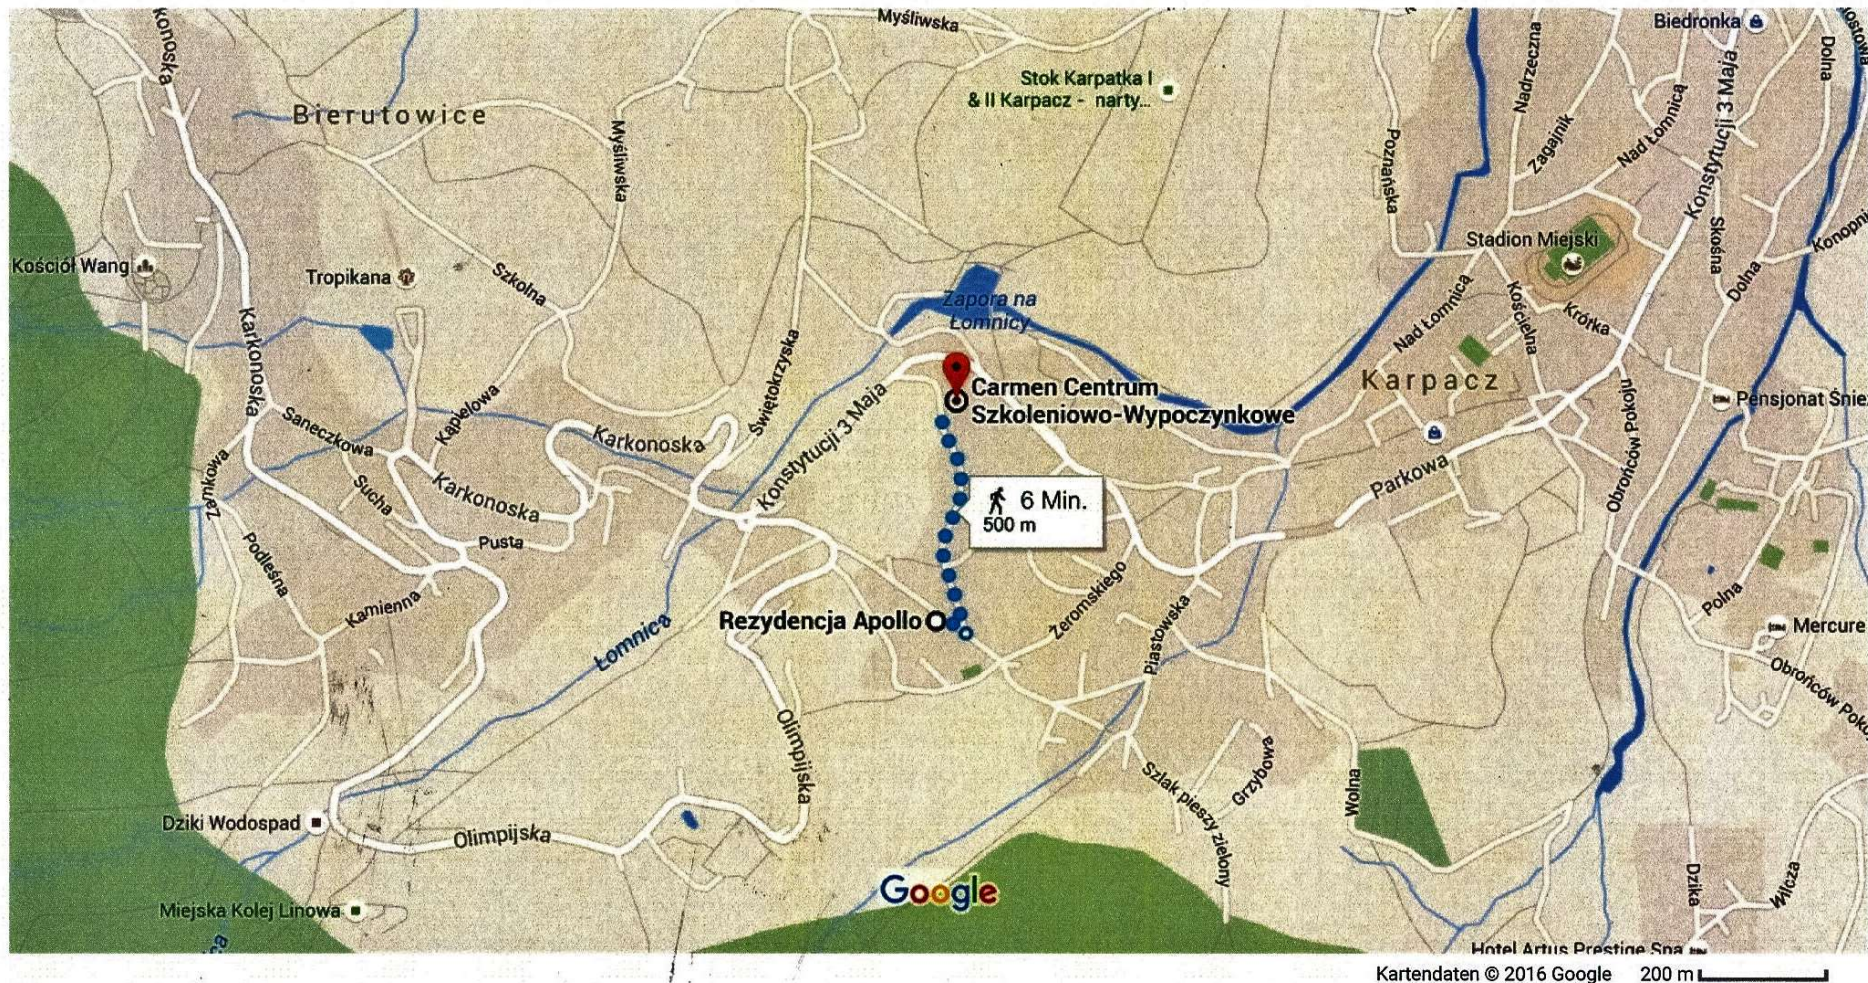

16. Tour „Auf Friedensfahrt-Kurs“ 7.5.2016

Lageplan der Unterkünfte Apollo & Carmen in Karpacz

Google Maps

Rezydencja Apollo nach Carmen Centrum Szkoleniowo-Wypoczynkowe

Zu Fuß 500 m, 6 Min.

Google Maps