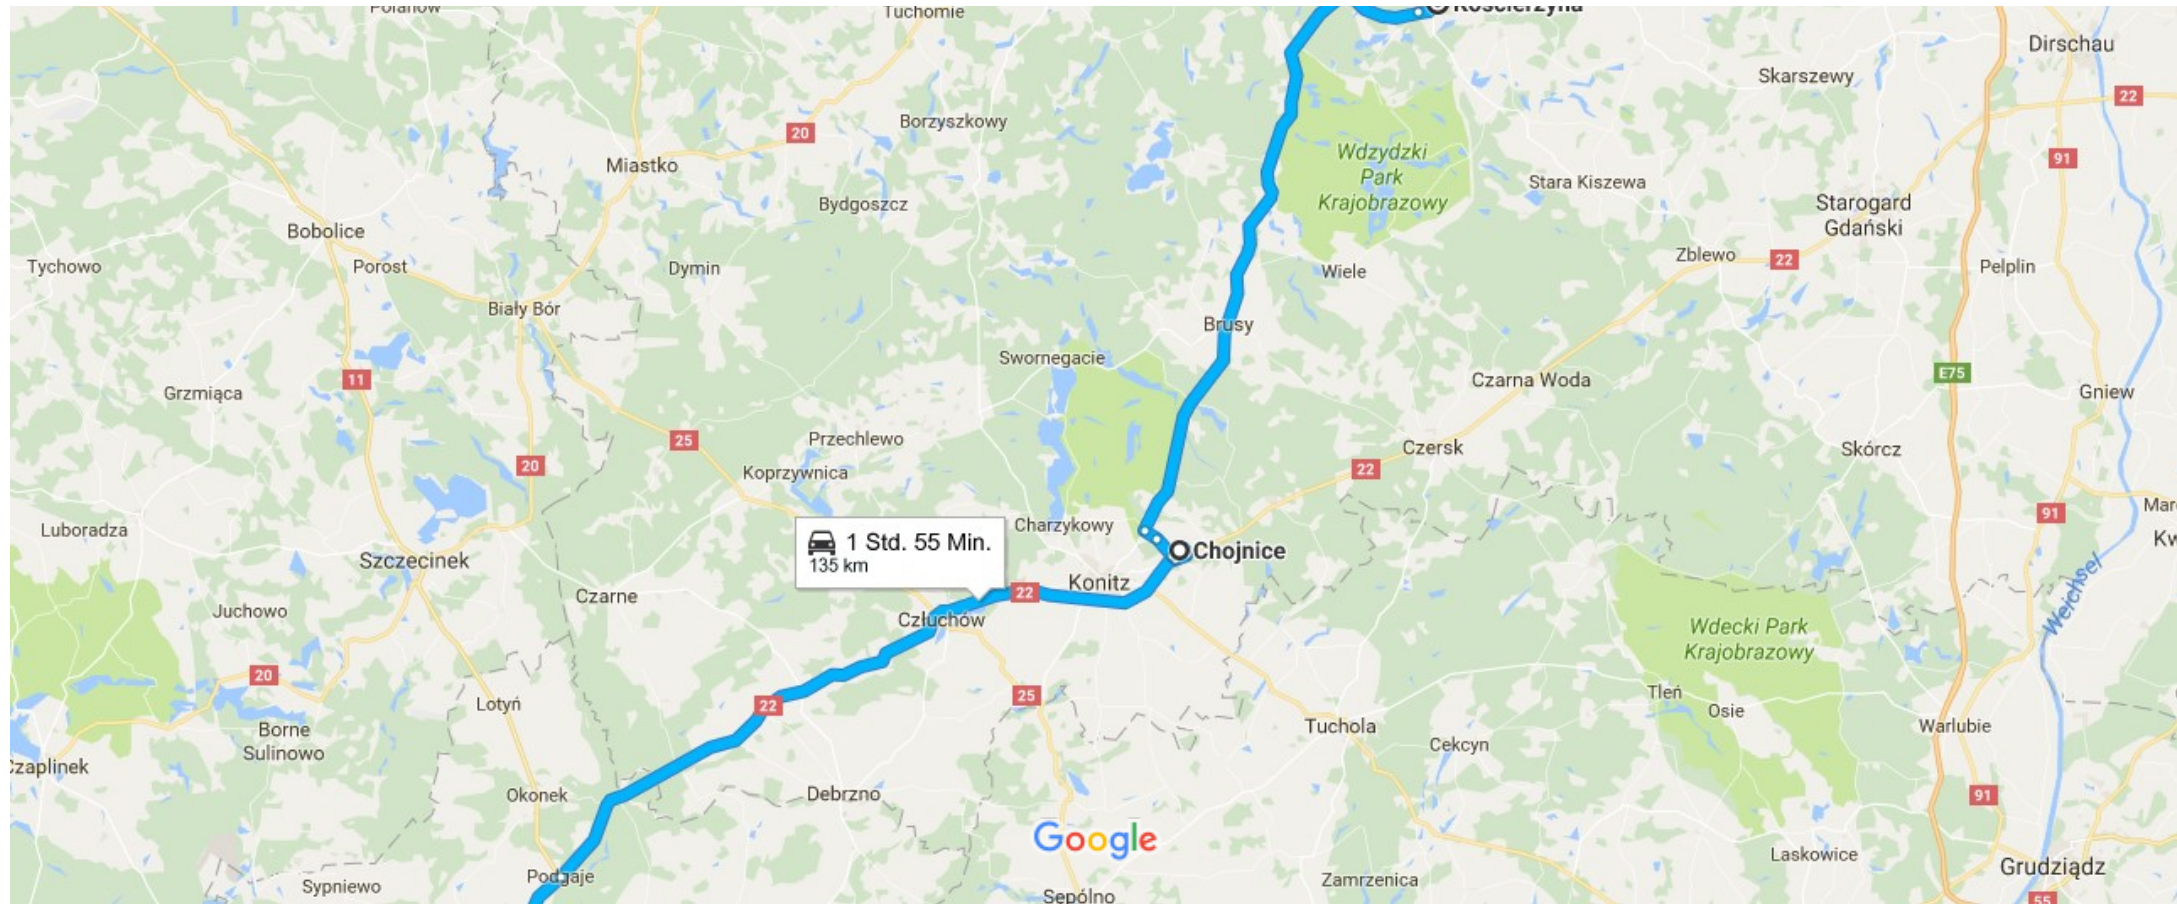

Google Maps Jastrowie, Polen nach Kościerzyna, Polen

Mit dem Auto 135 km, 1 Std. 55 Min.

Kartendaten © 2017 Google 10 km