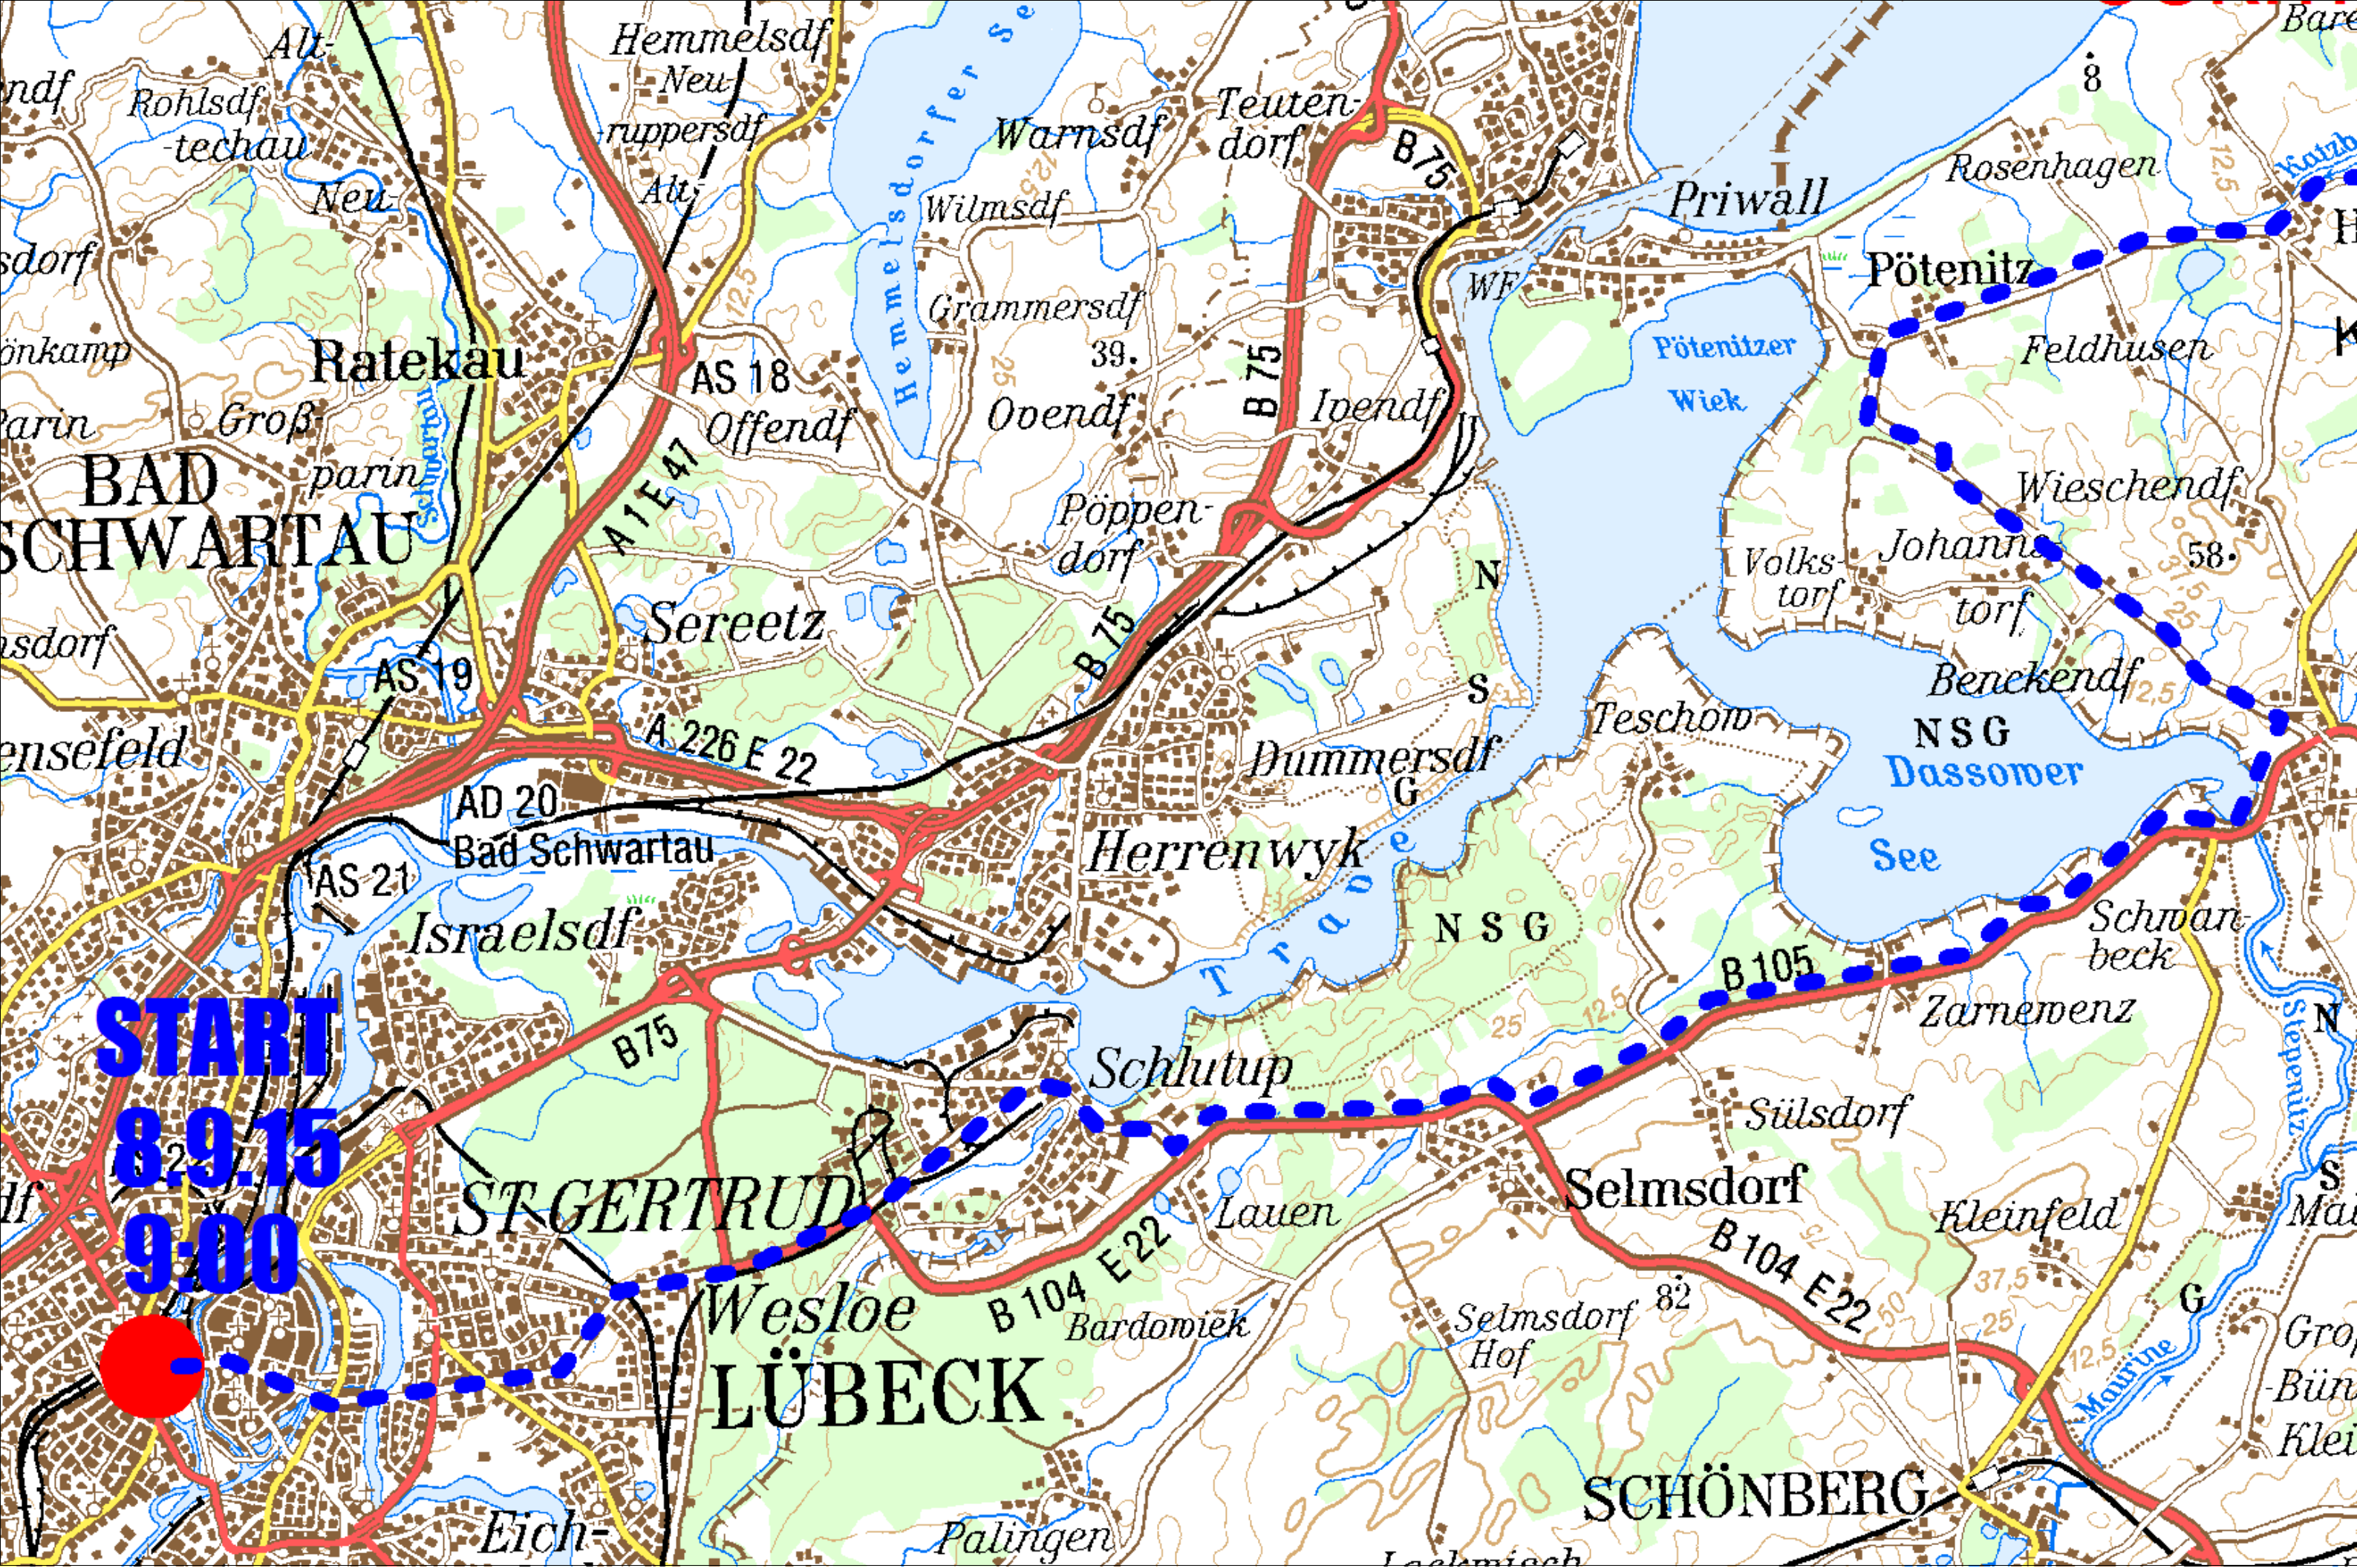

Google

Lübeck, Hauptbahnhof nach Ostseallee 101, 23946 Ostseebad Boltenhagen

Mit dem Fahrrad 61,4 km, 3 Std. 11 Min.

Kartendaten © 2015 GeoBasis-DE/BKG (©2009),Google 2 km

START
8:30
9:00

ST GERTRUD
Wesloe
LÜBECK

SCHÖNBERG