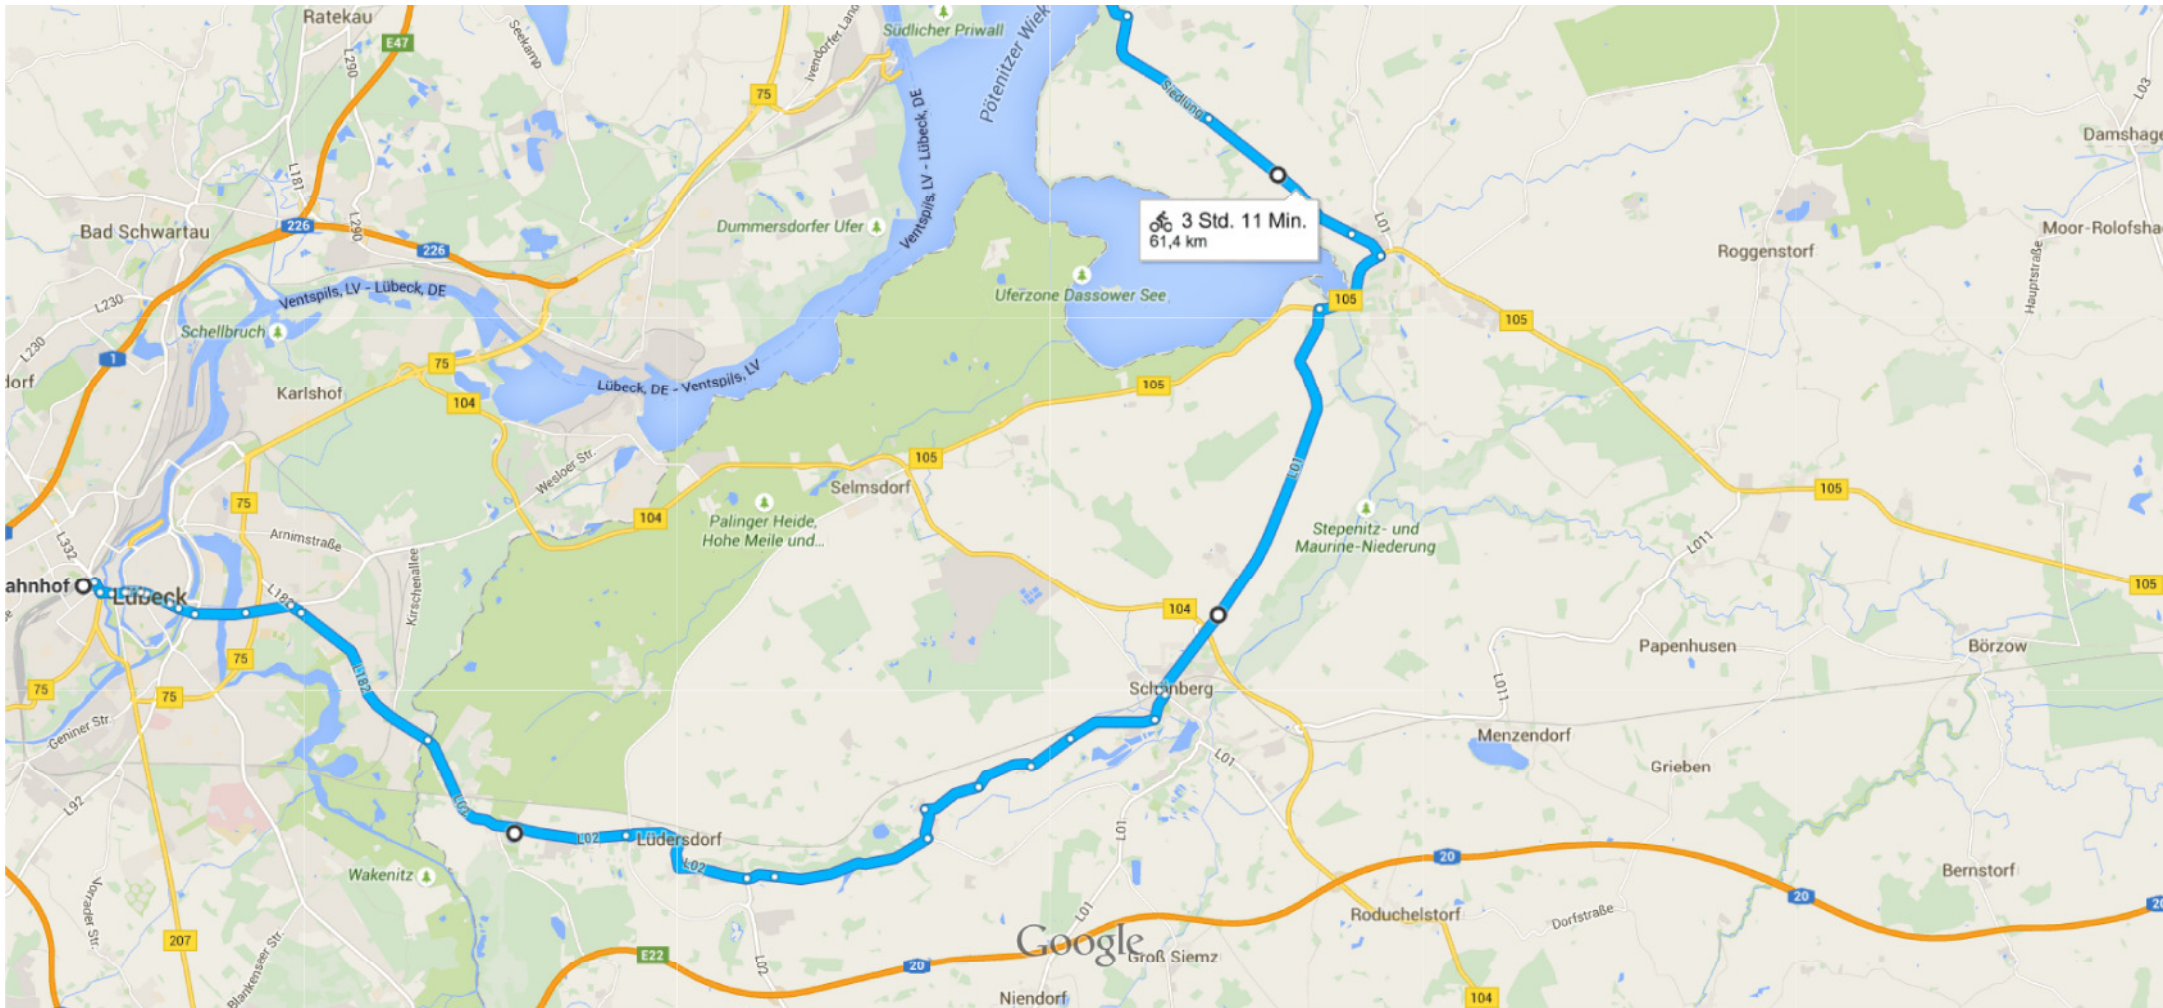

Google

Lübeck, Hauptbahnhof nach Ostseallee 101, 23946 Ostseebad Boltenhagen

Mit dem Fahrrad 61,4 km, 3 Std. 11 Min.

Kartendaten © 2015 GeoBasis-DE/BKG (©2009),Google 2 km

START
8:30
9:00

ST GERTRUD
Wesloe
LÜBECK